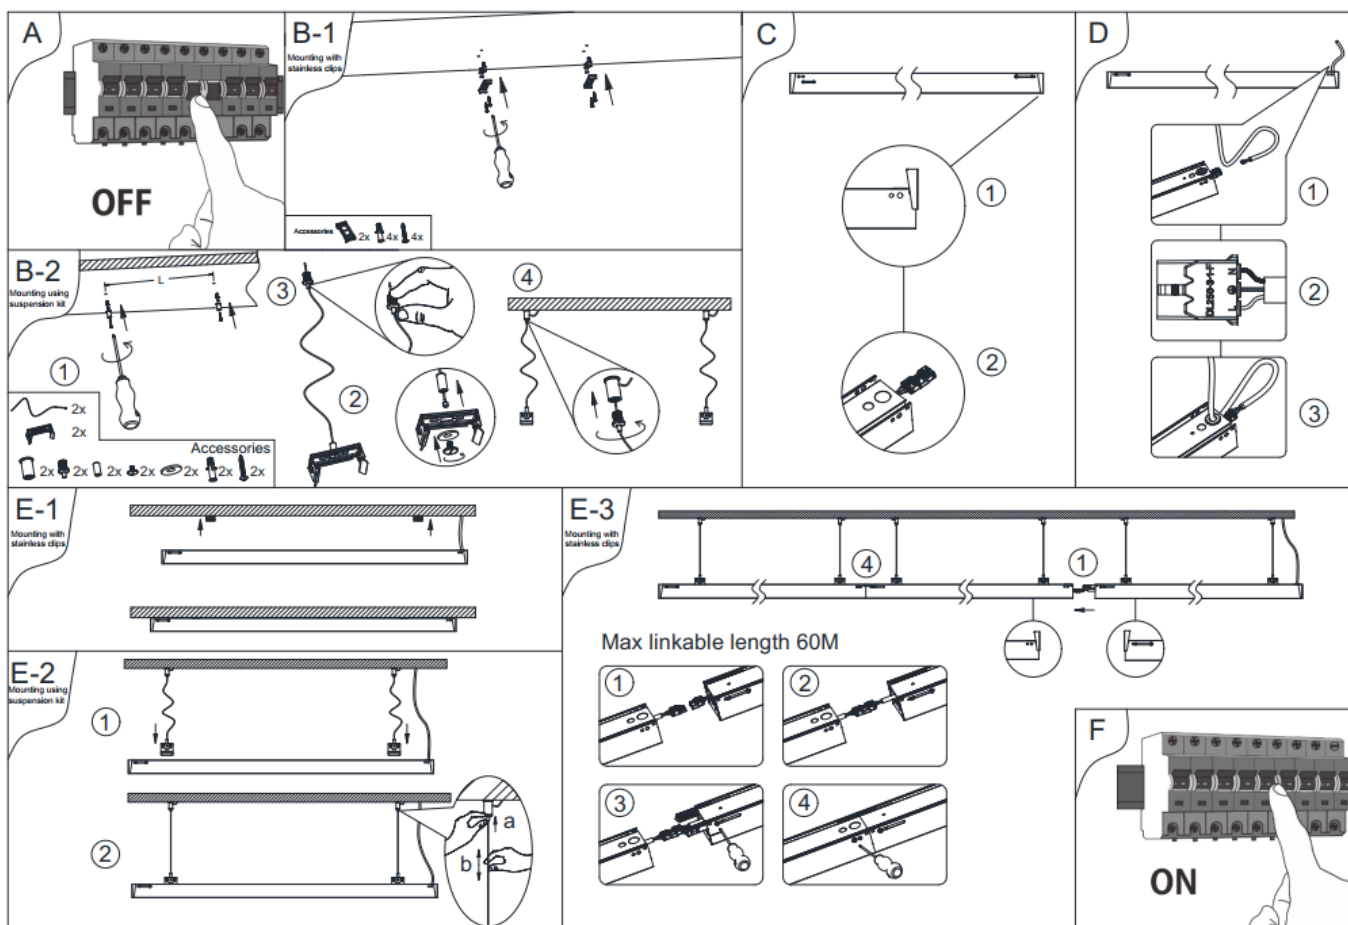

Installations