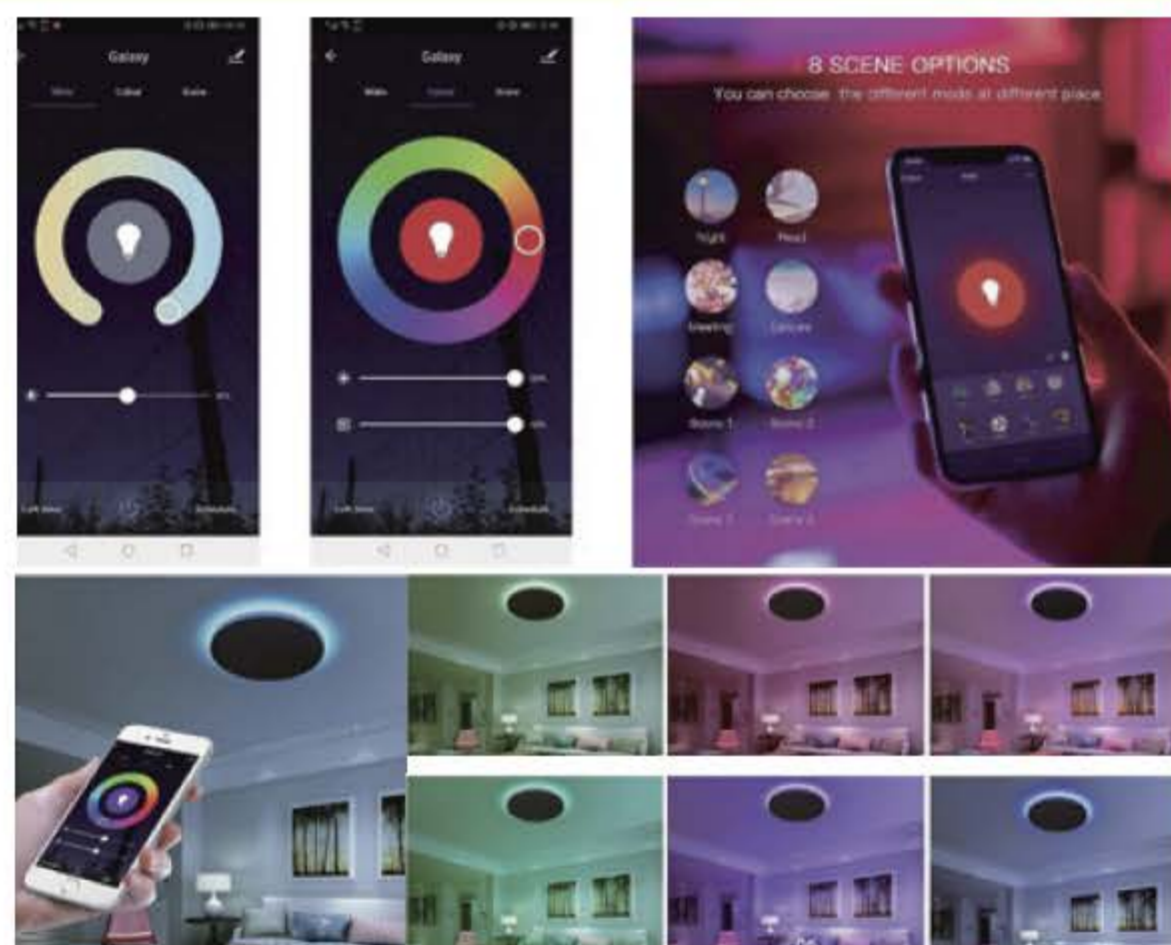

# Luna Series Smart Flush Mount Ceiling Light (GLCP)

Color 3000K-6500K Dimmable Smart Type

Front Light 3000K-6500K White +Back Light RGB Smart Type

## PARAMETER

MODEL NO.	Dimension	POWER	VOLTAGE	ANGLE	LEMENS	CRI	Function
GLCP225-18W	9"x0.94"	18W	120V	120°	1440lm	80+	Dimmable
GLCP300-24W	12"x0.94"	24W	120V	120°	2040lm	80+	Dimmable
GLCP400-36W	16"x0.94"	36W	120V	120°	3240lm	80+	Dimmable