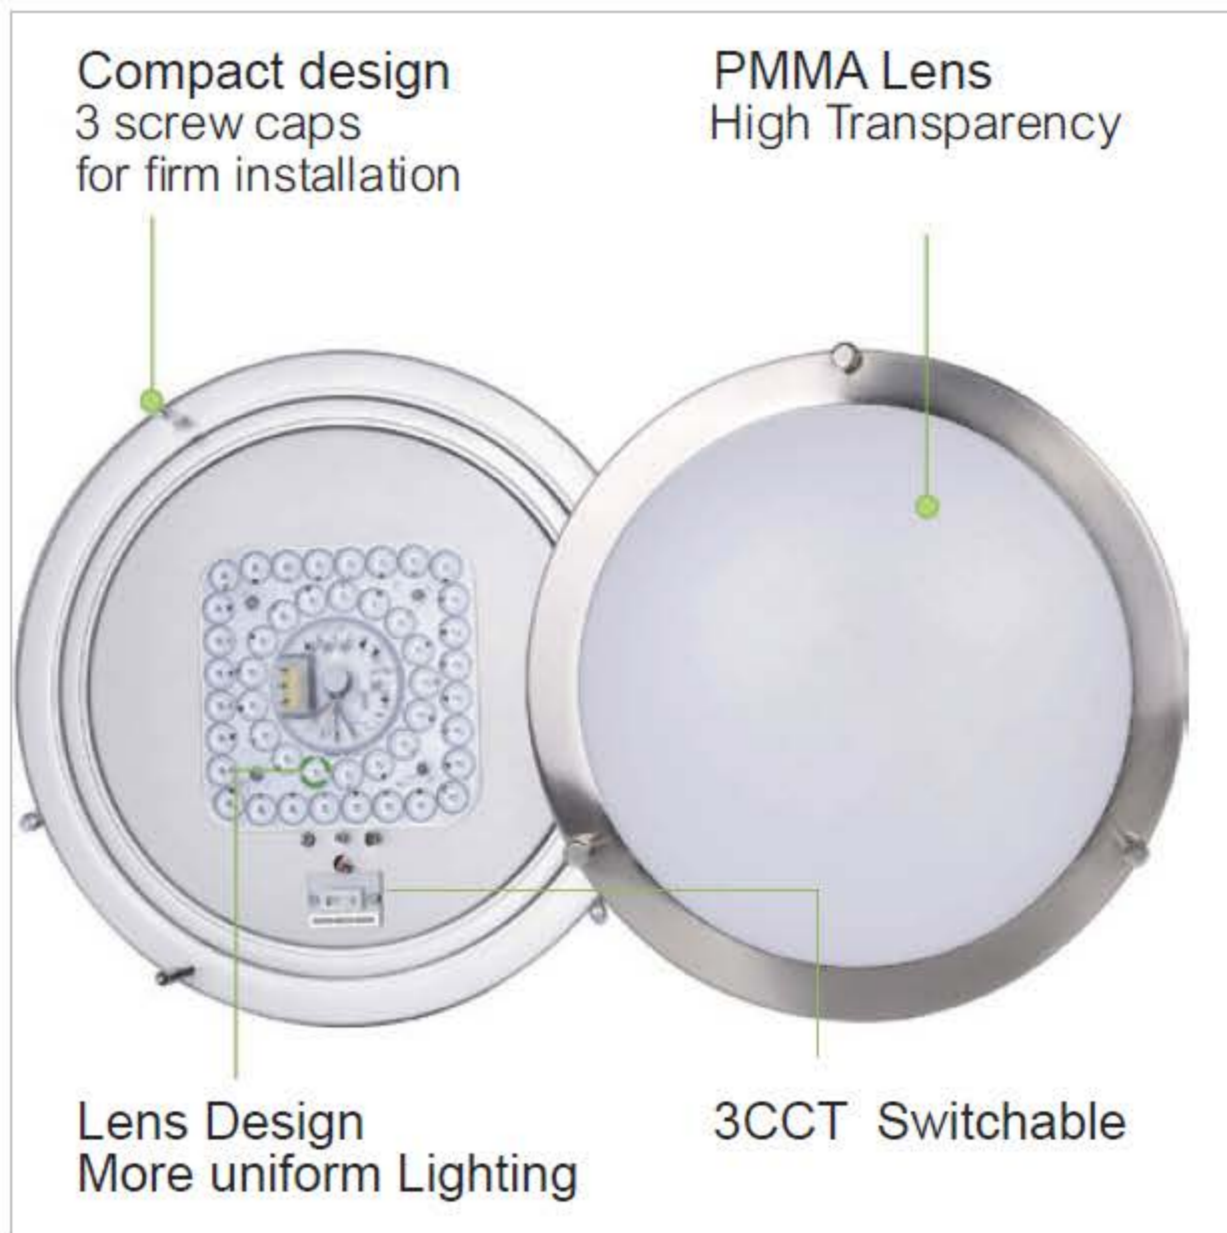

Double Ring Flush Mount Ceiling Light (GLFMB)

PARAMETER

MODEL NO.	Dimension	POWER	VOLTAGE	ANGLE	LEMENS	CRI	Function
GLFMB-10	10"x3.27"	12W	120V	120°	1200lm	80+	Dimmable
GLFMB-12	12"x3.27"	18W	120V	120°	1600lm	80+	Dimmable
GLFMB-14	14"x3.27"	24W	120V	120°	1920lm	80+	Dimmable